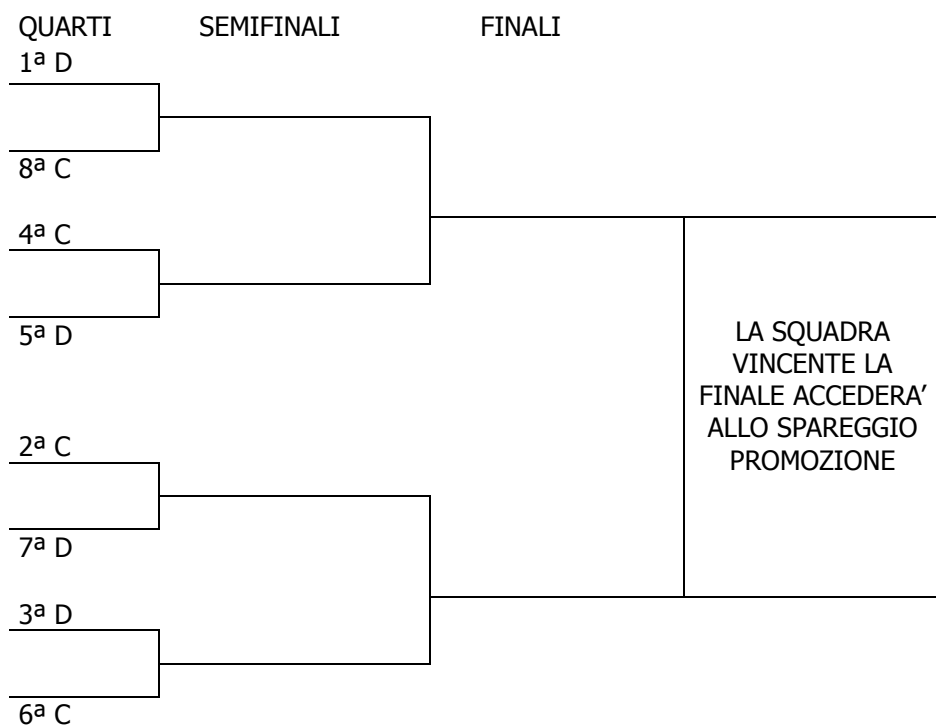

Le semifinali e la finale si disputeranno al meglio delle cinque gare, con il seguente calendario: gara1, gara2 ed eventuale gara5 si disputeranno in casa della squadra che ha ottenuto la migliore classifica al termine della fase di qualificazione. Gli accoppiamenti verranno determinati incrociando le posizioni in classifica delle prime 8 classificate del girone A con le prime 8 classificate del girone B e le prime 8 classificate del girone C con le prime 8 classificate del girone D.

PLAY OFF 1

PLAY OFF 2

PLAY OFF 3

PLAY OFF 4

Spareggio Promozione

Saranno ammesse allo spareggio promozione le quattro squadre vincenti i Play Off

Lo spareggio si terrà in campo neutro con il seguente calendario.

L'ordine delle gare della prima giornata verrà sorteggiata in occasione della Coppa Italia

PLAY OUT

Le squadre classificate dal 12° al 15° posto di ciascun girone accederanno ai play out che si disputano al meglio delle tre gare, con il seguente calendario: gara1, ed eventuale gara3 si disputano in casa della squadra che ha ottenuto la migliore classifica al termine della fase di qualificazione.