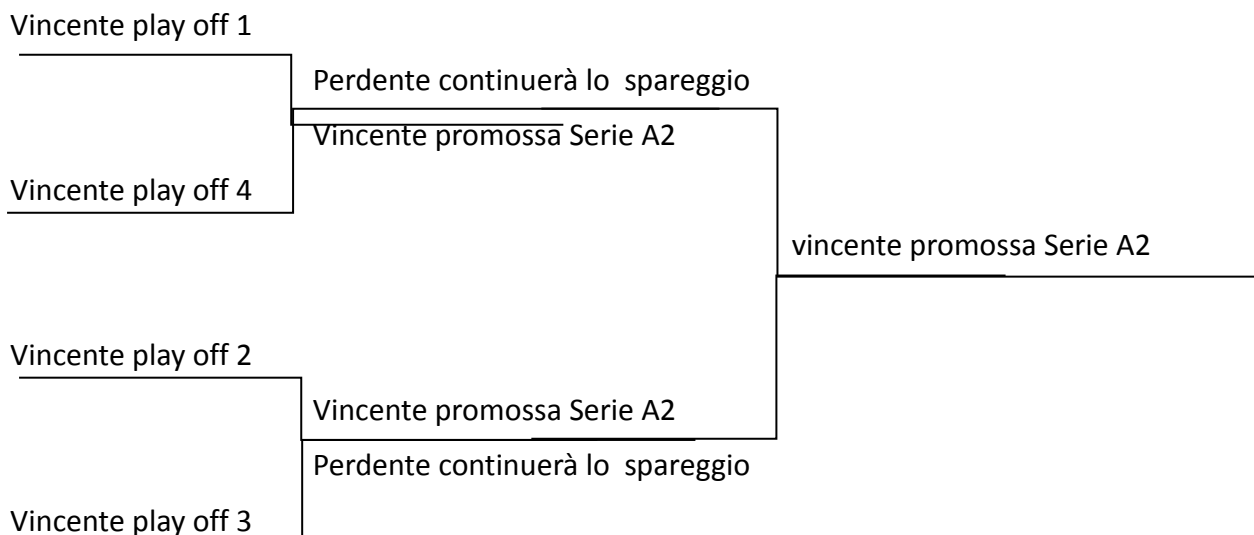

Le semifinali e la finale si disputeranno al meglio delle cinque gare, con il seguente calendario: gara1, gara2 ed eventuale gara5 si disputeranno in casa della squadra che ha ottenuto la migliore classifica al termine della fase di qualificazione. Gli accoppiamenti verranno determinati incrociando le posizioni in classifica delle prime 8 classificate del girone A con le prime 8 classificate del girone B e le prime 8 classificate del girone C con le prime 8 classificate del girone D.

PLAY OFF 1

PLAY OFF 2

PLAY OFF 3

PLAY OFF 4

Spareggio Promozione

Saranno ammesse allo spareggio promozione le quattro squadre vincenti i Play Off

Lo spareggio si terrà in campo neutro con il seguente calendario.

L'ordine delle gare della prima giornata verrà sorteggiata in occasione della Coppa Italia

PLAY OUT

Le squadre classificate dal 12° al 15° posto di ciascun girone accederanno ai play out che si disputano al meglio delle tre gare, con il seguente calendario: gara1, ed eventuale gara3 si disputano in casa della squadra che ha ottenuto la migliore classifica al termine della fase di qualificazione.