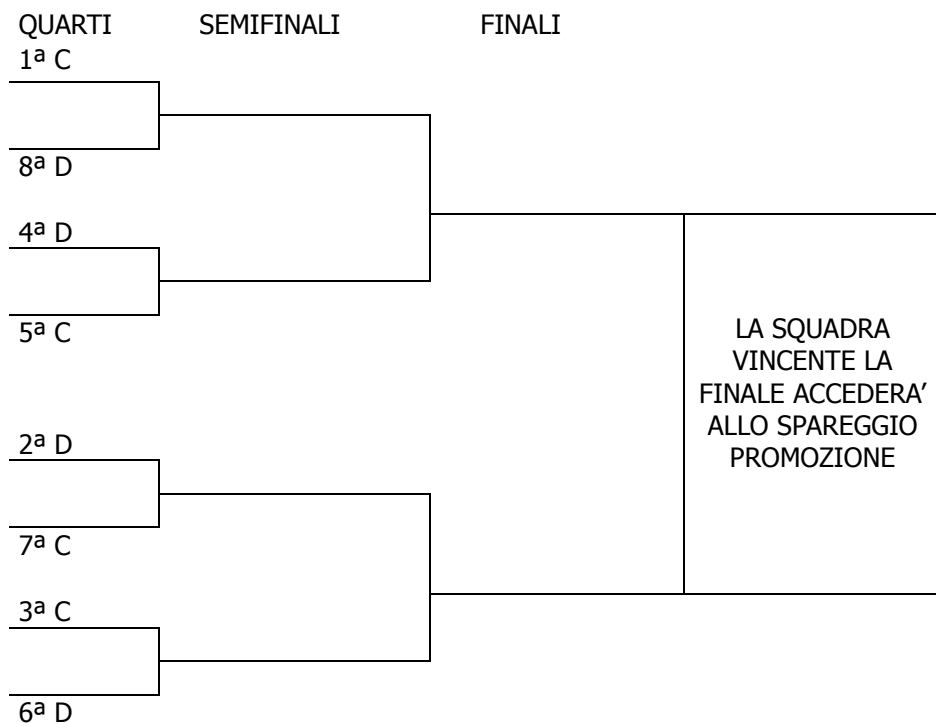

Play Off

I quarti di finale si disputeranno al meglio delle tre gare, con il seguente calendario: gara1 ed eventuale gara3 si disputeranno in casa della squadra che ha ottenuto la migliore classifica al termine della fase di qualificazione.

Le semifinali e la finale si disputeranno al meglio delle cinque gare, con il seguente calendario: gara1, gara2 ed eventuale gara5 si disputeranno in casa della squadra che ha ottenuto la migliore classifica al termine della fase di qualificazione. Gli accoppiamenti verranno determinati incrociando le posizioni in classifica delle prime 8 classificate del girone A con le prime 8 classificate del girone B e le prime 8 classificate del girone C con le prime 8 classificate del girone D.

PLAY OFF 1

PLAY OFF 2

PLAY OFF 3

PLAY OFF 4

Spareggio Promozione

Saranno ammesse allo spareggio promozione le quattro squadre vincenti i Play Off

Lo spareggio si terrà in campo neutro con il seguente calendario.